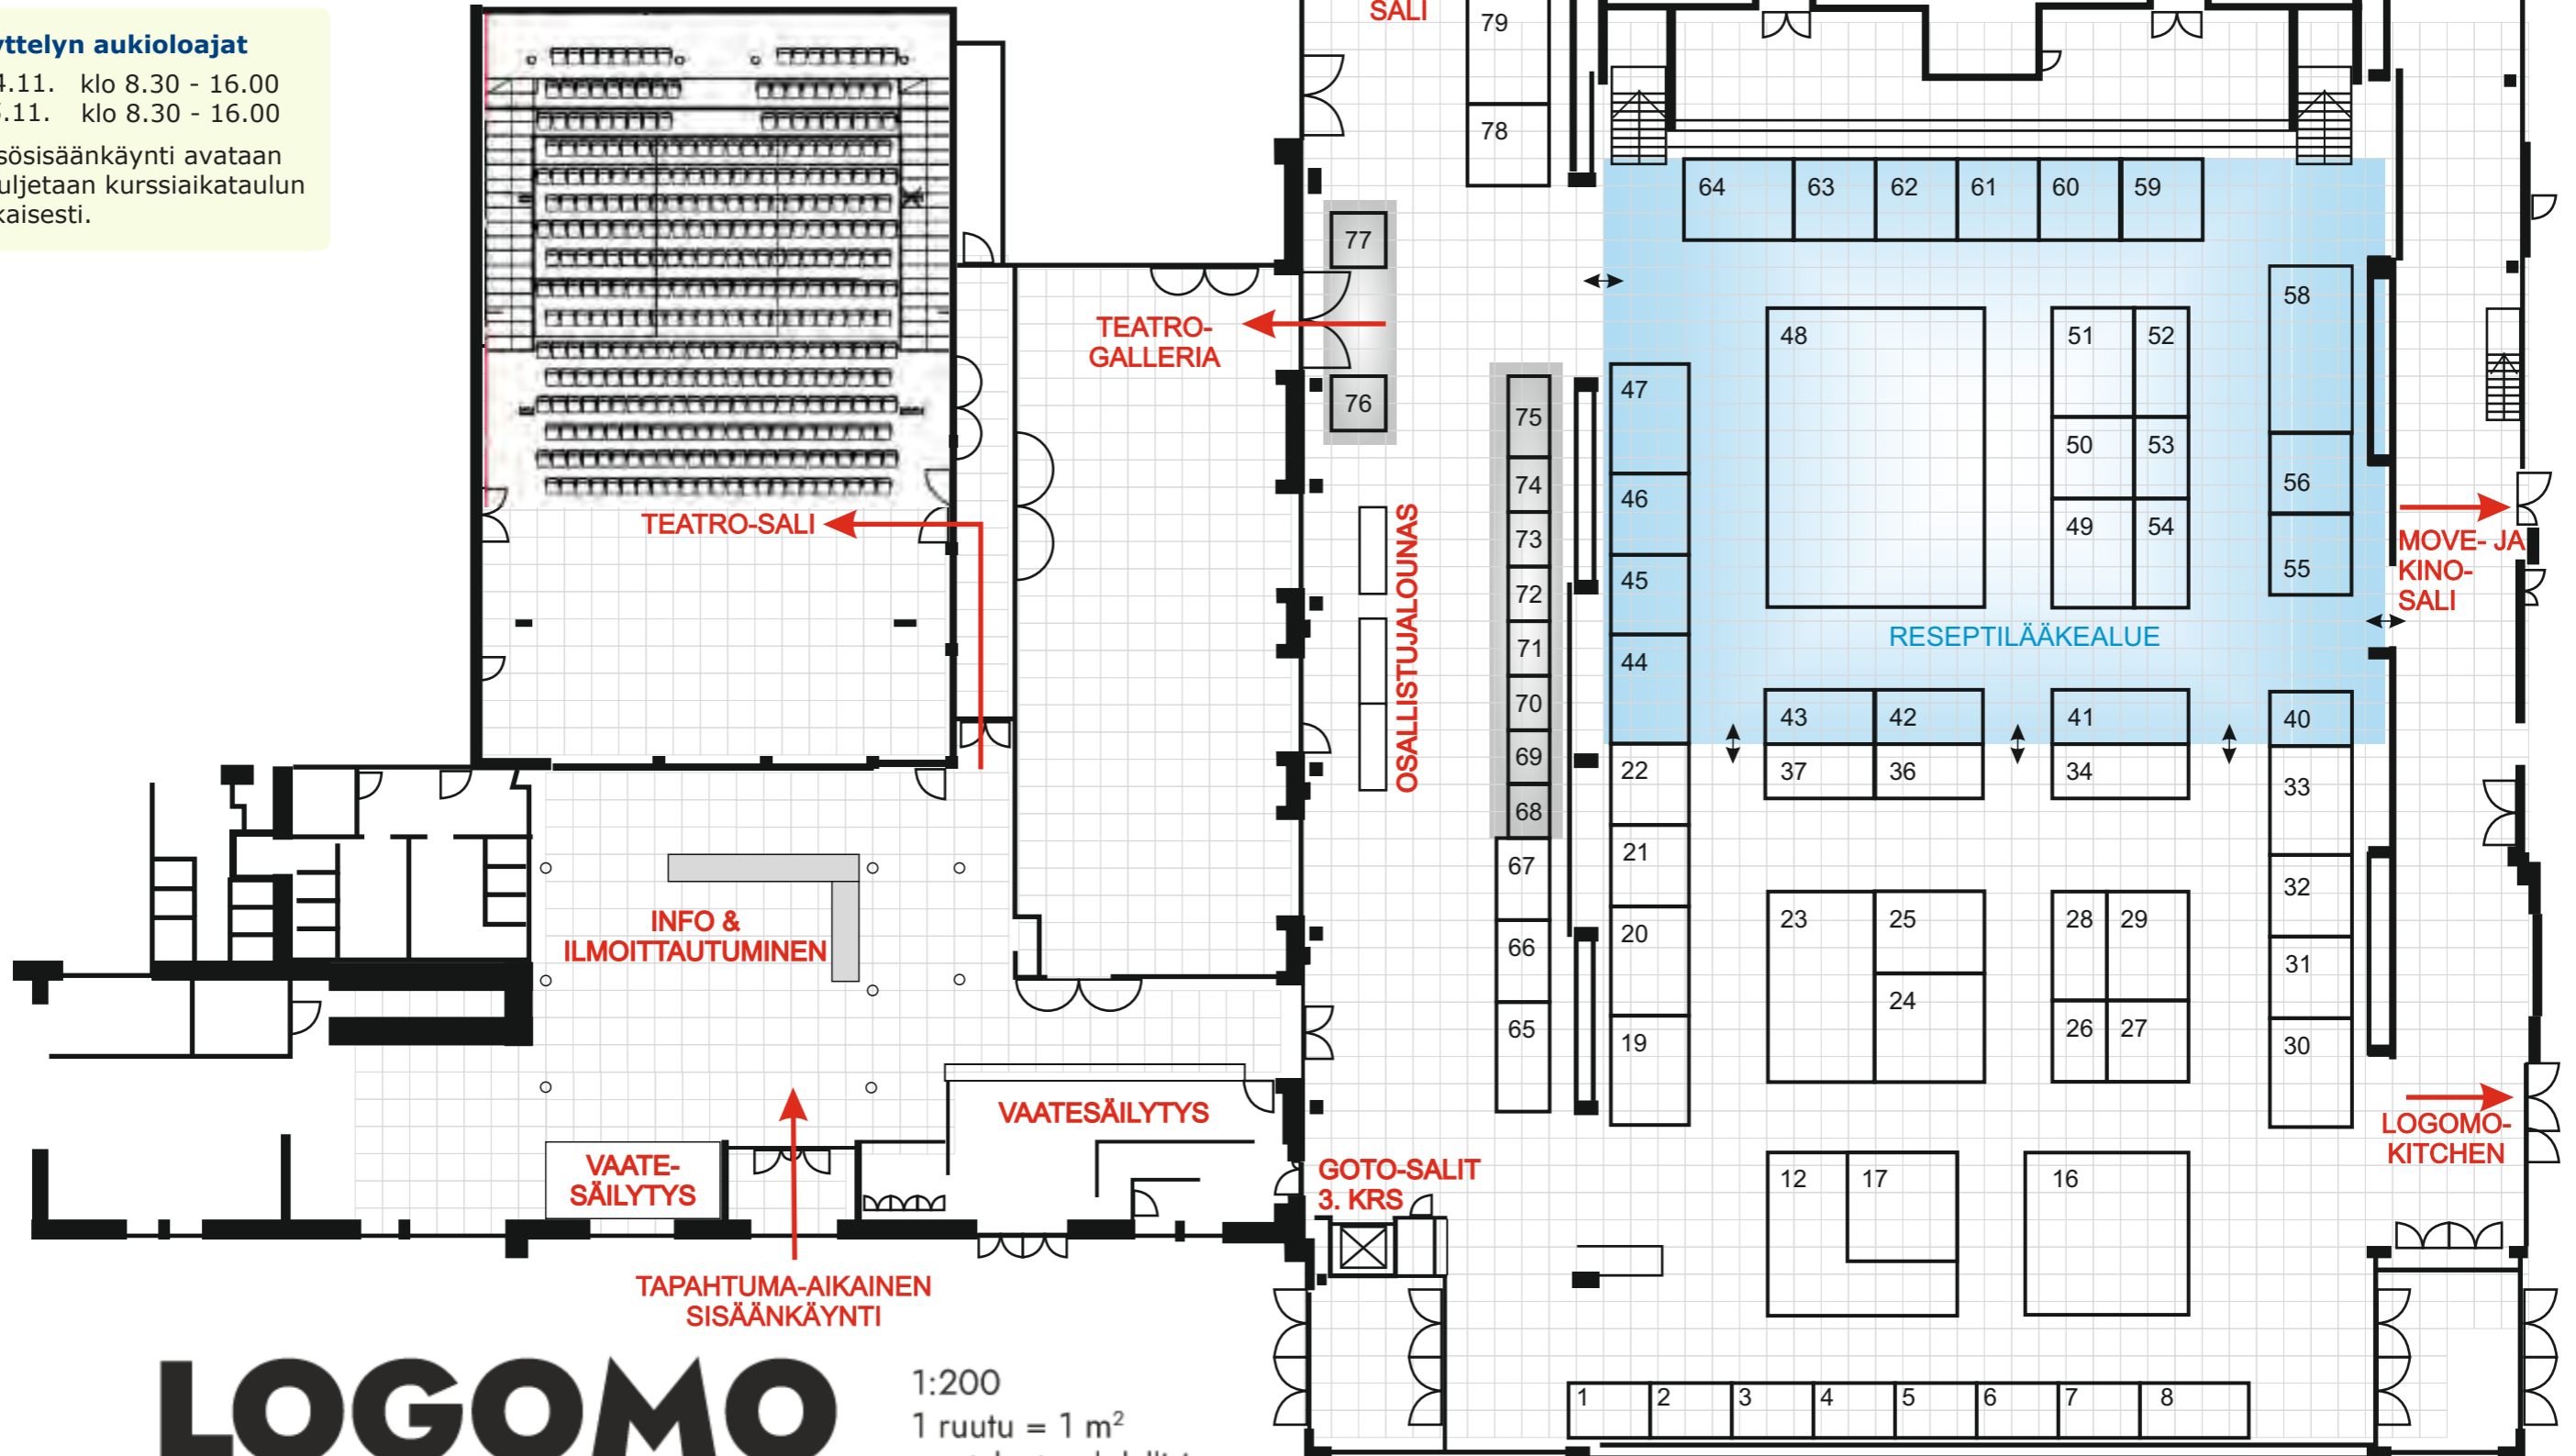

TURUN LÄÄKETIEDEPÄIVÄT

4.-5.11.2026 | LOGOMO

Osaston rakentaminen ja purku

Rakennusaika ti 3.11. klo 7.00 - 21.00

Purku aika to 5.11. klo 17.00 - 23.00

Osastojen pienimuotoinen pakkaaminen voidaan aloittaa klo 16 jälkeen, mutta seinien purkaminen vasta viimeistenkin luentojen loputtua klo 17.00.

Näyttelyn aukioloajat

ke 4.11. klo 8.30 - 16.00

to 5.11. klo 8.30 - 16.00

Yleisösisäänkäynti avataan ja suljetaan kurssi- ja aikataulun mukaisesti.

LOGOMO

1:200
1 ruutu = 1 m²
muutokset mahdollisia