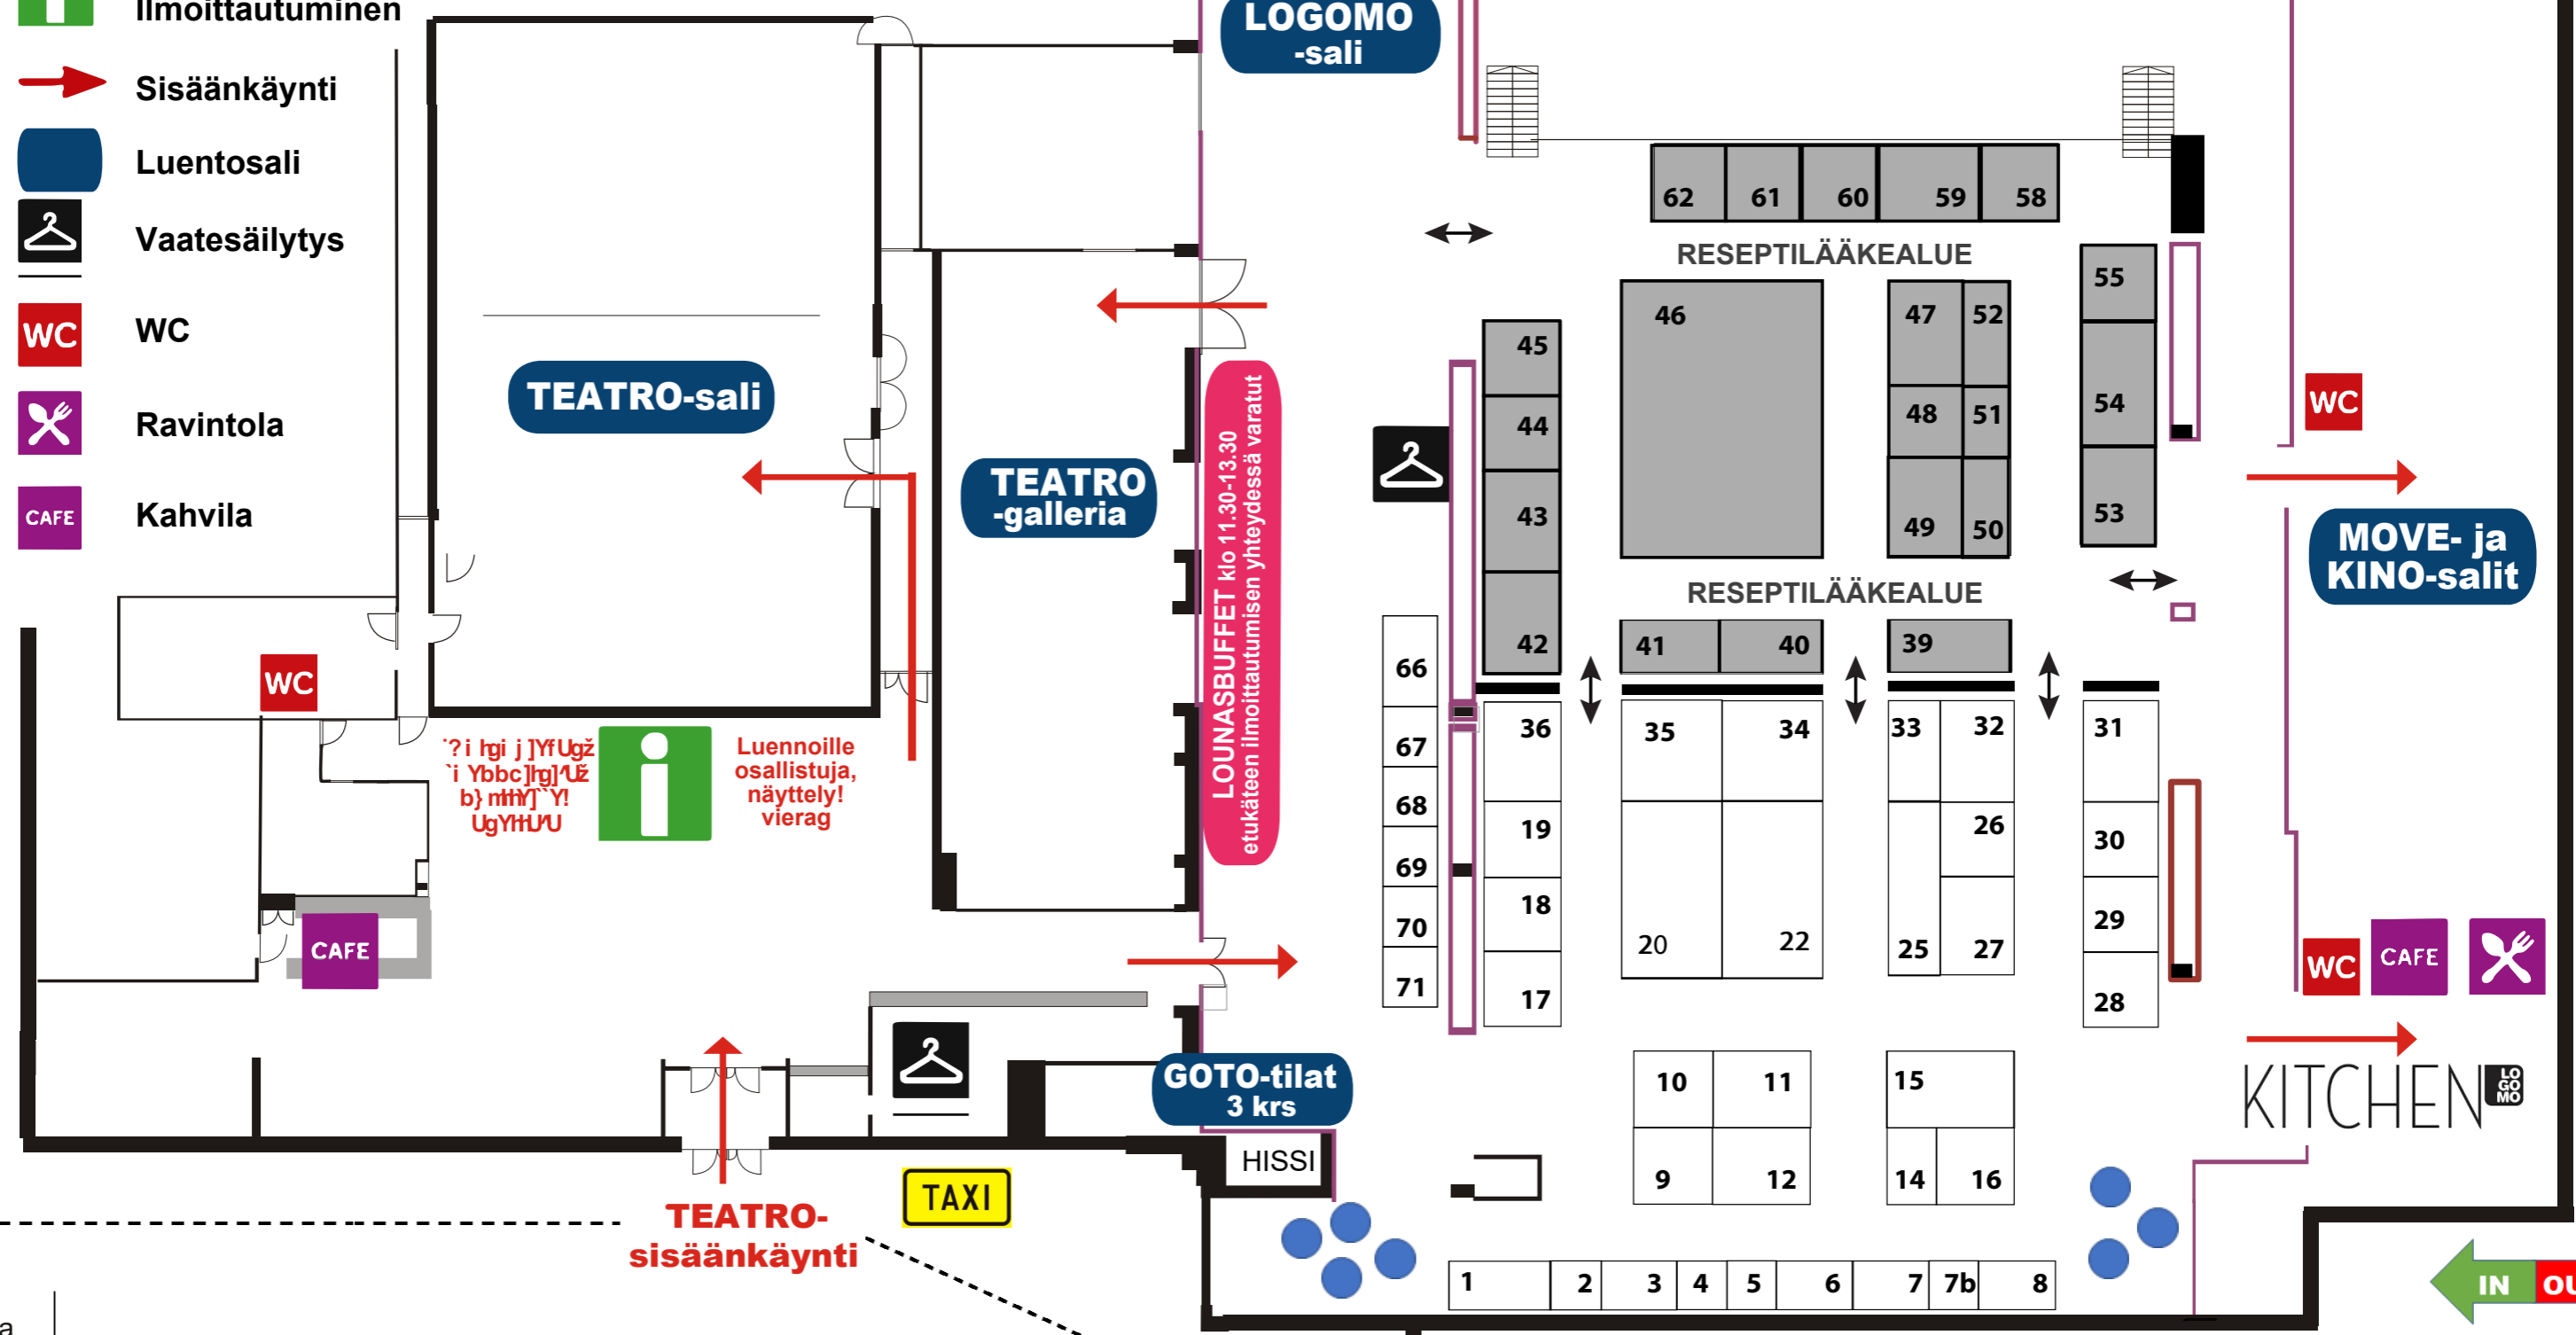

# OPASKARTTA

Köydenpunojankatu 

**TURUN LÄÄKETIEDEPÄIVÄT**  
8.-10.11.2022 | Turku

-  **INFO**  
Ilmoittautuminen
-  **Sisäänkäynti**
-  **Luentosali**
-  **Vaatesäilytys**
-  **WC**
-  **Ravintola**
-  **Kahvila**

Jalankulku Teatro-sisäänkäynnille

Keskusta ↓  
Rautatieasema 

Rata-alue ↓

Jalankulku Teatro-sisäänkäynnille

Linja-autoasema 